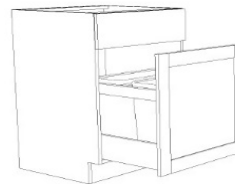

Blind Base Corner

BBC 42	\$800.00
BBC 45	\$870.00
BBC 48	\$910.00

Standard Base top drawer / bottom double doors

B 24DD	\$560.00
B 27	\$605.00
B 30	\$660.00
B 33	\$750.00
B 36	\$800.00

Specialty Base Cabinets

BT 12	\$355.00
-------	----------

base tray divider

BWB 21	\$620.00
--------	----------

base waste bin

BSPO 12	\$350.00
---------	----------

base spice pull out

Drawer Banks

3 DB 12	\$460.00
3 DB 15	\$520.00
3 DB 18	\$575.00
3 DB 21	\$630.00
3 DB 24	\$690.00
3 DB 27	\$745.00
3 DB 30	\$800.00
3 DB 33	\$885.00